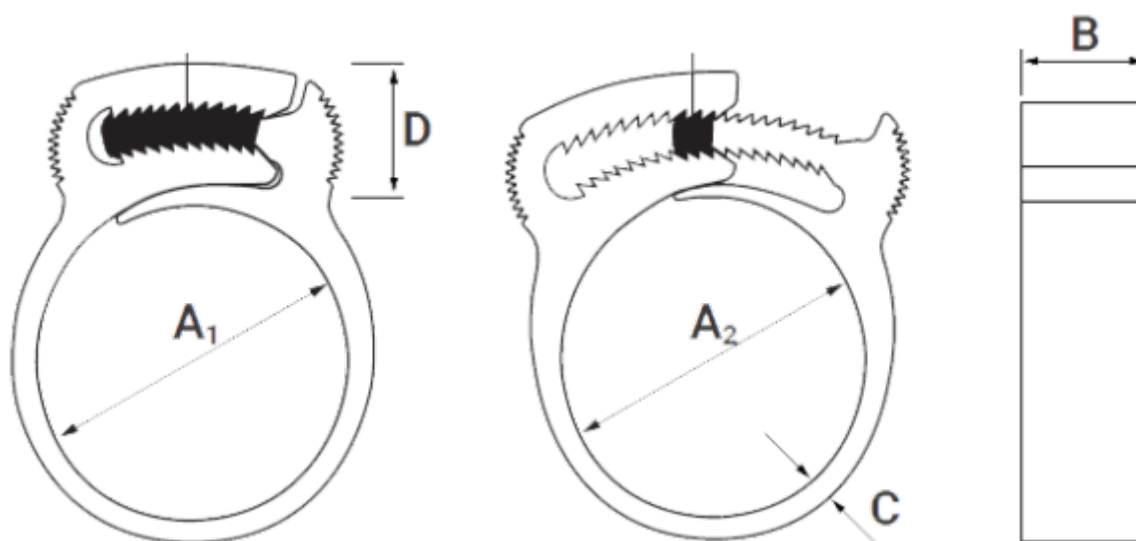

Varenummer: 5620

Beskrivelse: KLEEclips type S Ø40.7-44.3

Mål

A1 = 40.1

A2 = 45.1

B = 9.0

C = 2.2

D = 13.4

Størrelse = S

Vægt (g) = 660